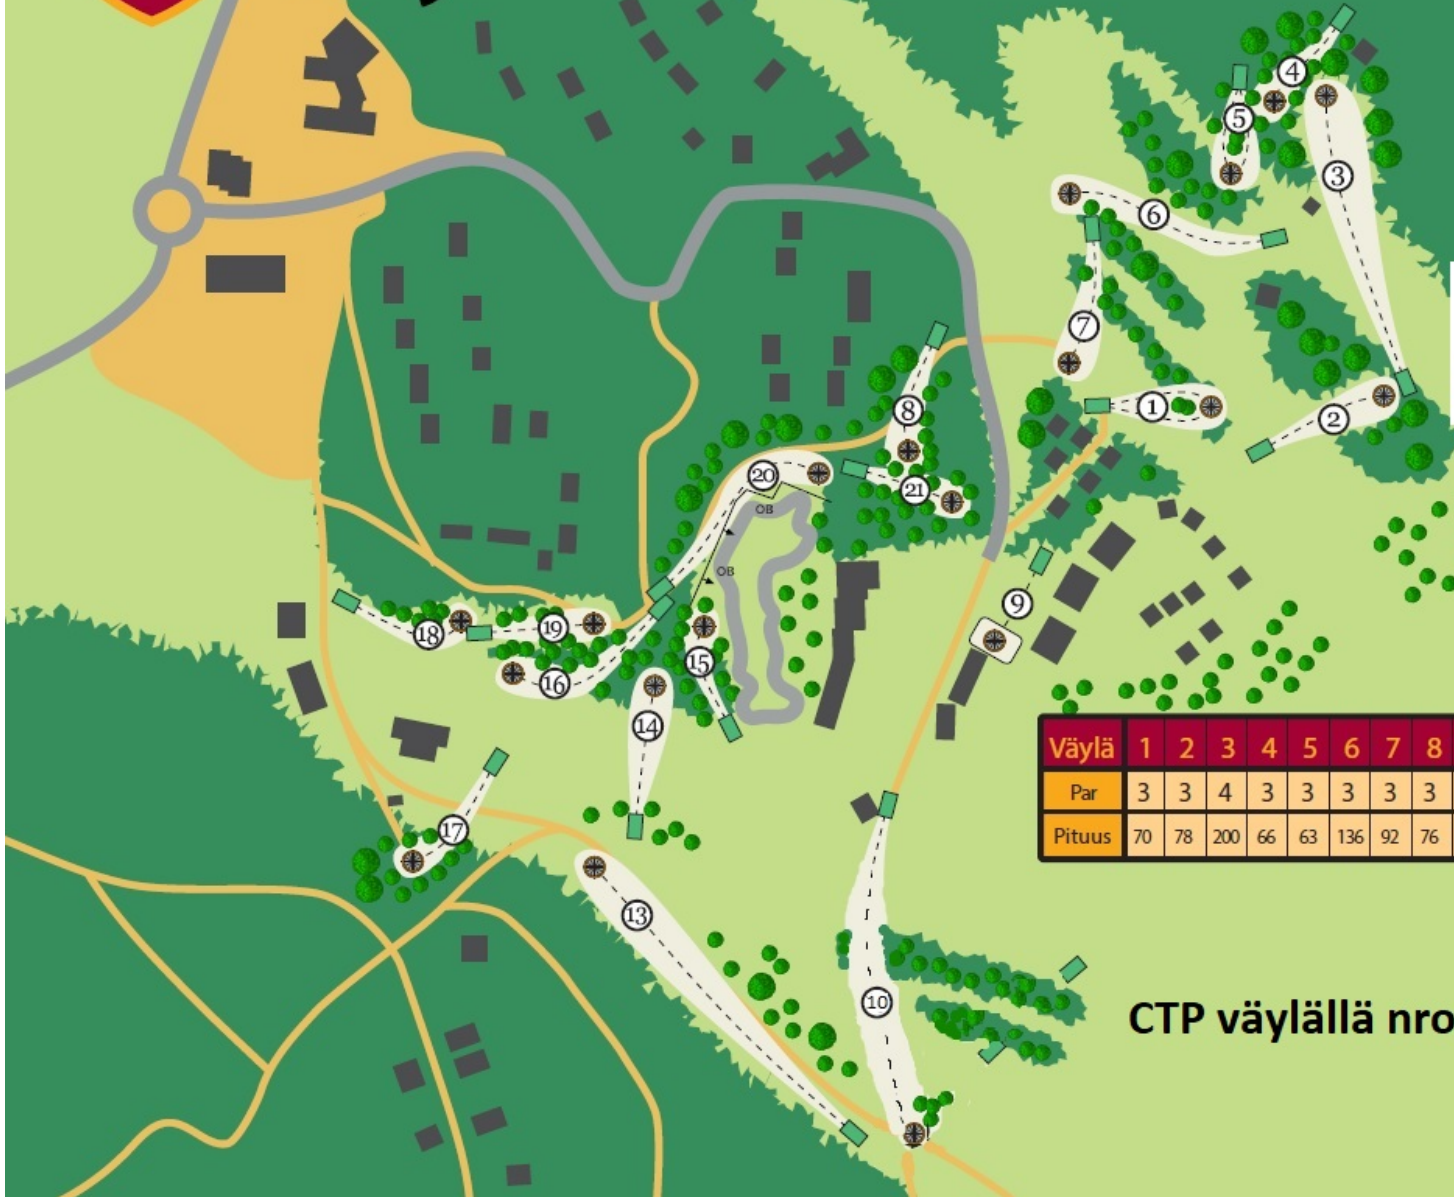

PYHÄ
TUNTURI

LUOSTO

Pitsi Pub
FINGER FOOD & BAR

HOTOLA
SUSANNEA

Väylä	1	2	3	4	5	6	7	8	9	Out	10	11	12	13	14	15	16	17	18	In	Yht.
Par	3	3	4	4	3	5	3	3	3	31	3	4	3	3	3	3	3	3	4	29	60
Pituus	100	100	142	204	90	248	109	120	99	1172	68	182	73	75	101	63	88	89	220	959	2131

Off-piste 4, Luosto

Hotels

Vuokraamo

WC

Pyhätunturi frisbeegolf

NEW BOLIDEN
Kevitsa

R·A·V·I·N·T·O·L·A
HUTTU·UULA
R·E·S·T·A·U·R·A·N·T

Keskusvaraamo
PYHÄHIPPU OY

HOTOLA SUSANNEA

BETROC
SINCE 1959

SPORTBAR

Market
PYHÄNTÄHTI
PYHÄTUNTURI Puh. (016) 882 810

Camping
NIUMELLA
Godankylä

Väylä	1	2	3	4	5	6	7	8	9	10	11	12	13	14	15	16	17	18	19	20	21	Yht
Par	3	3	4	3	3	3	3	3	3	4	X	X	4	3	3	3	3	3	3	4	3	61
Pituus	70	78	200	66	63	136	92	76	54	190	X	X	260	92	70	122	85	82	67	160	72	2162